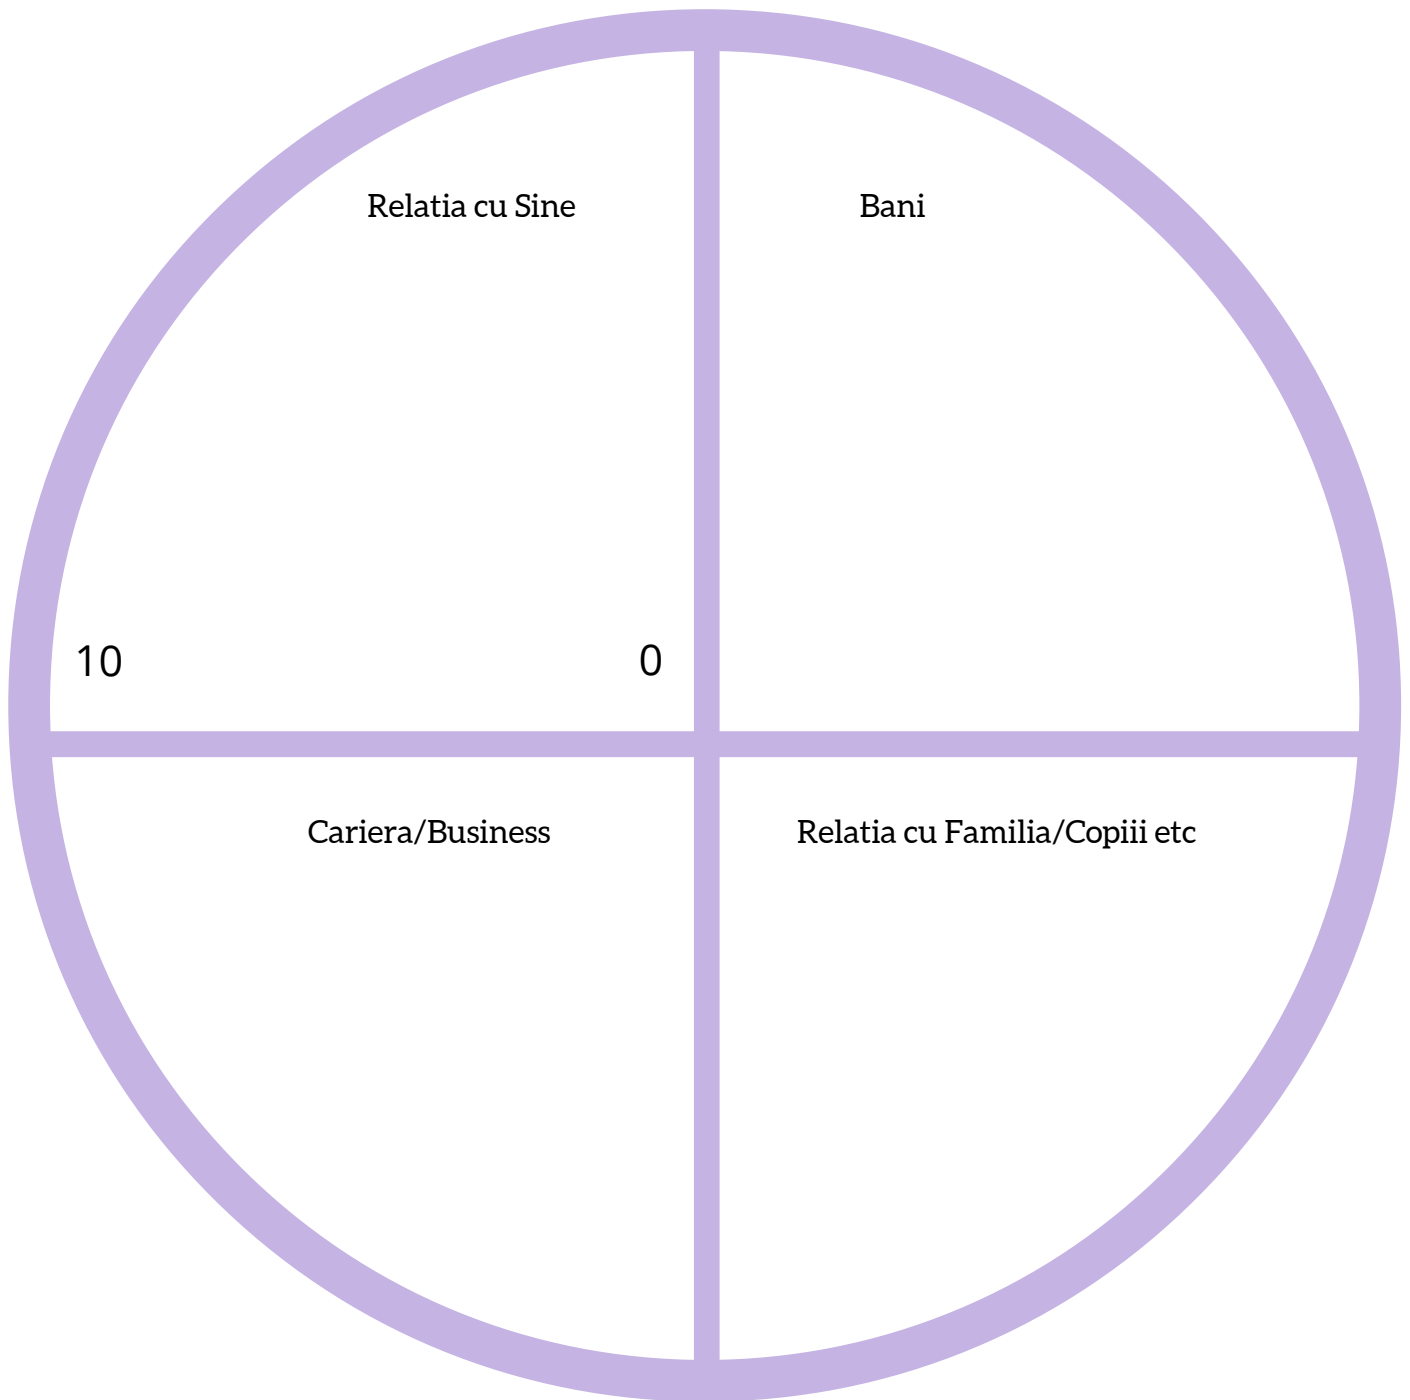

CARIERA / BUSINESS

DESTINUL SCRIS DE MINE
(in functie de Evidenta de Expansiune si Valori)

RELATIA CU FAMILIA etc

8. Reevaluare Roata Destinului (refacuta dupa 6 luni de la Roata Sortii) / DATA

Valoare Relatia cu Sine.....