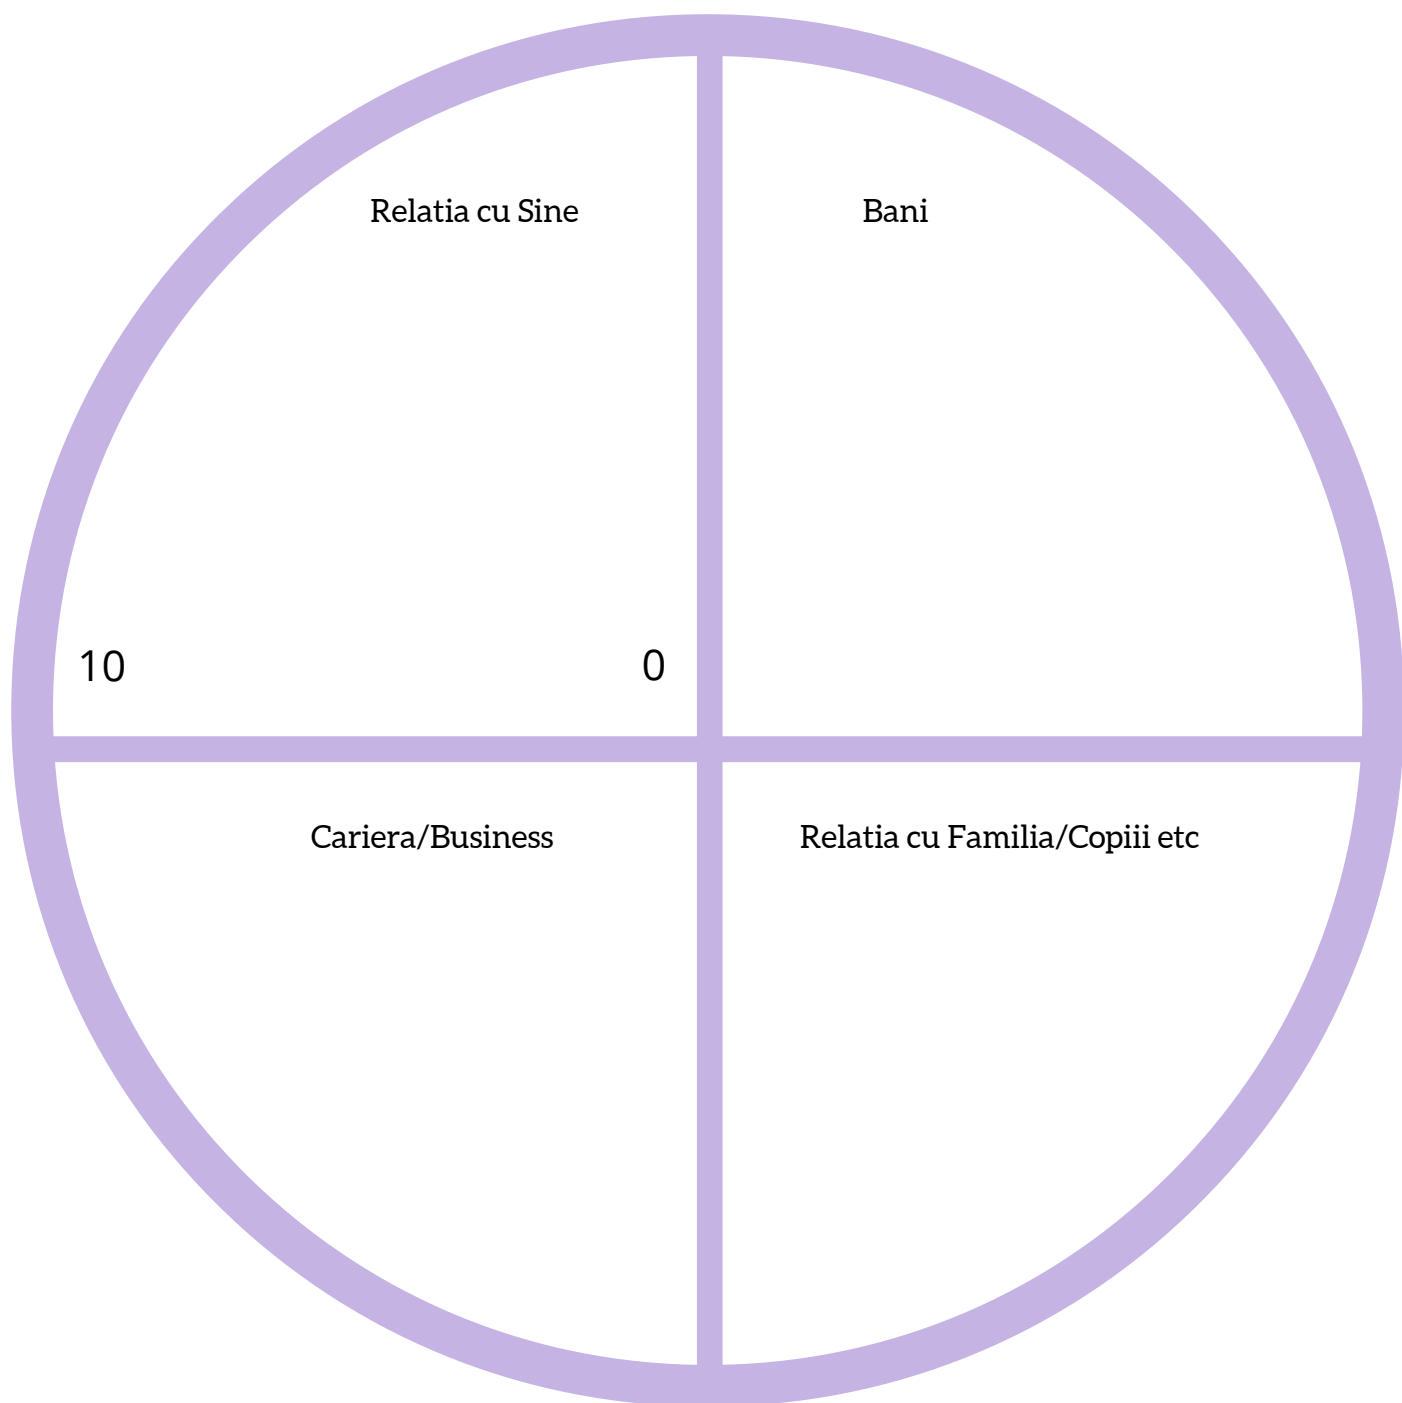

2.Roata Destinului (valoarea unde doresti sa fi in 6 LUNI) / DATA

Valoare Relatia cu Sine.....

Valoare Bani .....

Valoare Cariera / Business.....

Valoare Relatia cu Familia (partener , copii, etc).....