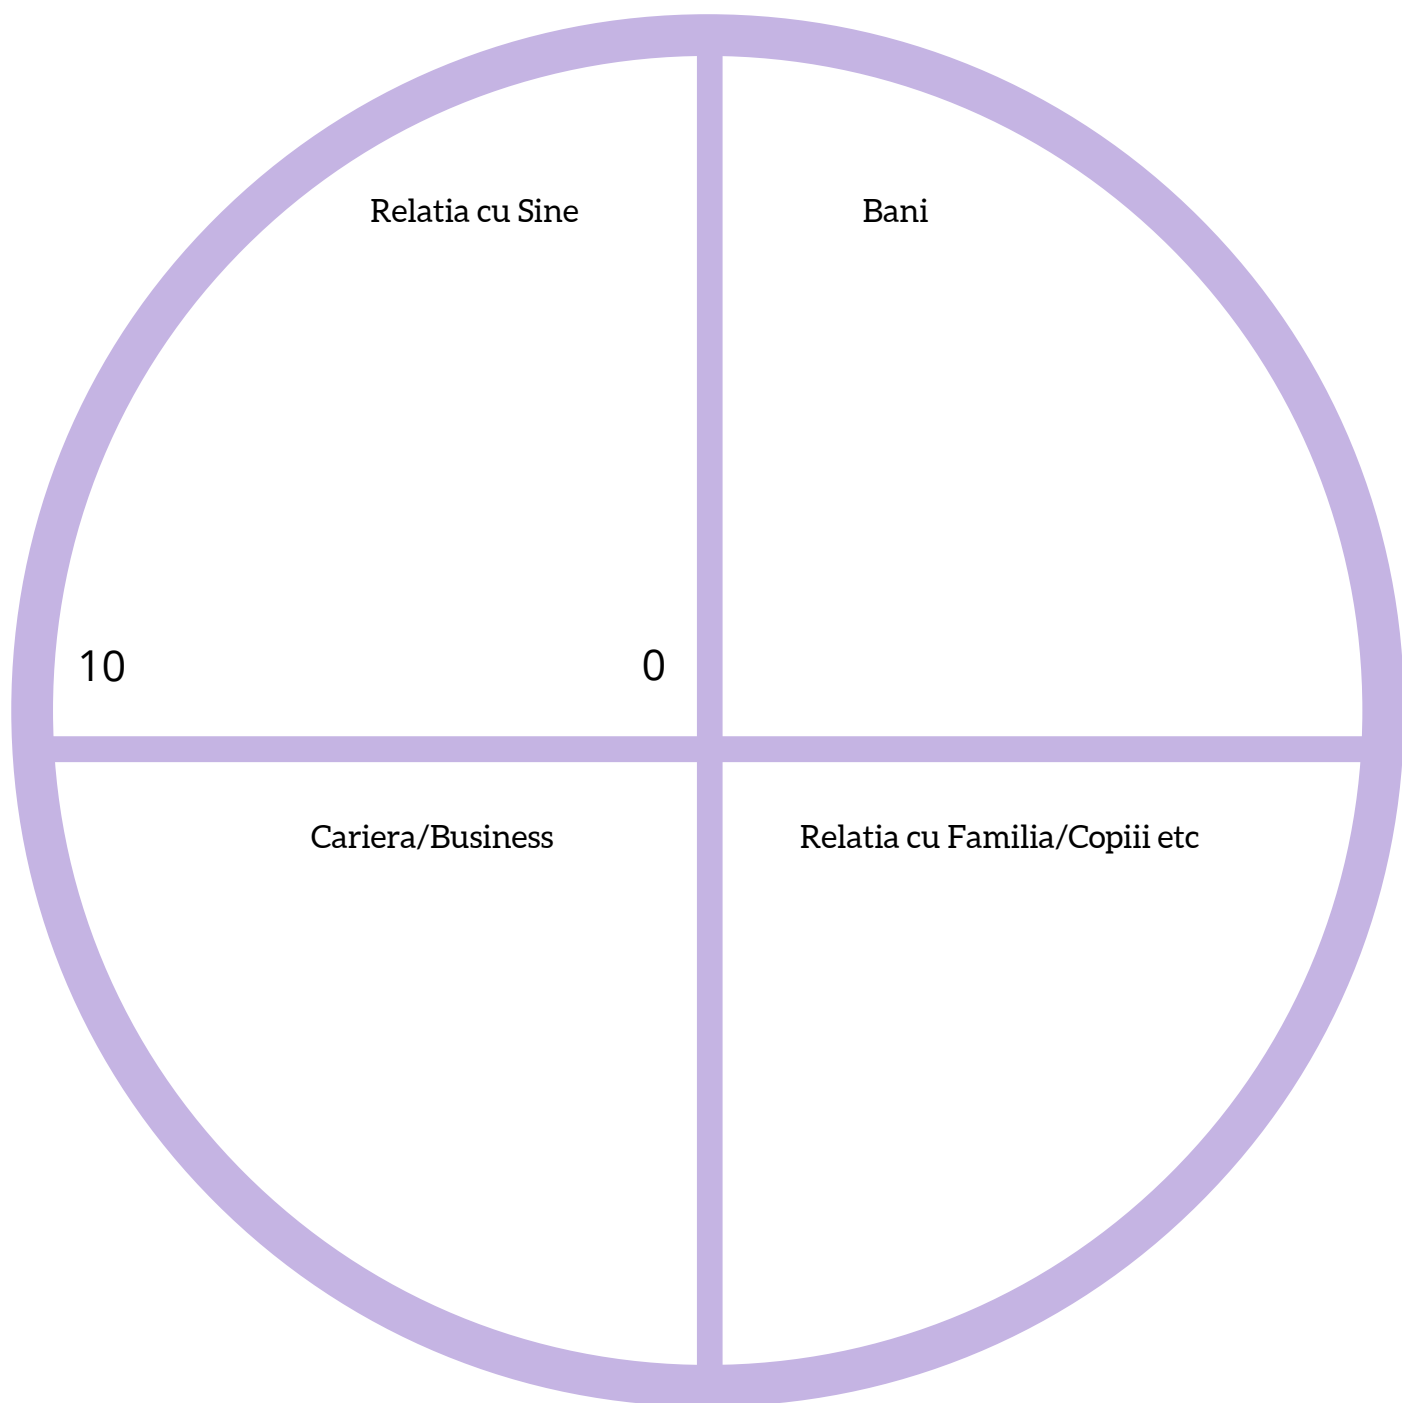

9. Evolutie Roata Destinului (pentru urmatoarele 6 luni) DATA

Valoare Relatia cu Sine.....

Valoare Bani .....

Valoare Cariera / Business.....

Valoare Relatia cu Familia (partener , copii, etc).....